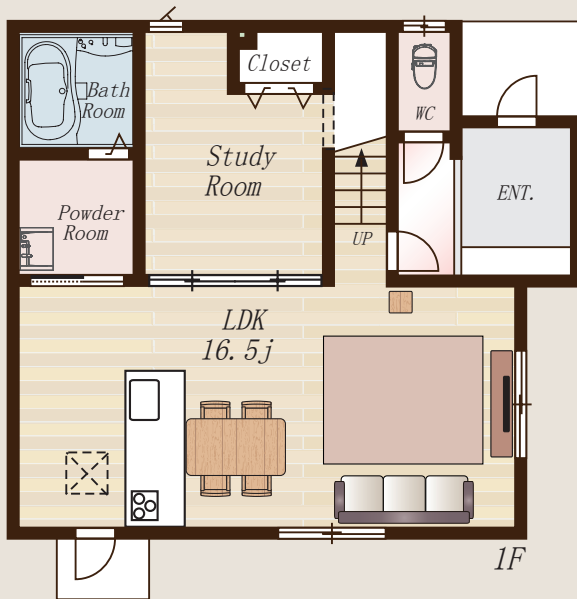

# Daiei Lady's News Paper

ご購入者様の住まいと暮らしを豊かにするコミュニティペーパー

照明や家具を白とダークブラウンの木目調で統一された、ステキなインテリアをご紹介します。

★間取りはこちら！

雑誌の一面に出てくるモデルルームのようにおしゃれで素敵なお家でした！所々に飾られたドライフラワーやグリーンが華やかで、お部屋に統一感があるのでとてもスッキリと広く見えます！

こちらはリビングです！

テレビとソファの位置を両サイドの壁側に対面で設置している方が多いなか、このお客様は、テレビの位置を掃き出し窓の前に、ソファの位置を壁側にL字に配置されていました。テレビの正面にソファを持ってくると圧迫感があり、狭く感じますが、壁に配置することで広々と空間が使えます。そして、テレビもダイニングから見やすいそうです！

ディスプレイの仕方もおしゃれで、雑貨屋さんのようなお家でした。

ダイニングの照明がとてもステキでした。DoubleDayで購入されたそうです。